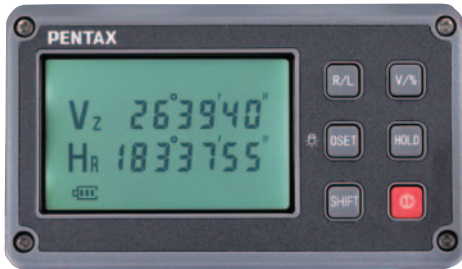

PENTAX®

電子セオドライト

ETH-400 Series

ETH-407c/ETH-410c/ETH-420c

NEW

ETH-400 Series

ETH-407c/ETH-410c/ETH-420c

ETH-400シリーズは、鮮明なセグメント液晶を搭載し、どなたにでも簡単で便利にお使いいただける電子セオドライトです。

●大きく見やすい望遠鏡と正反両面ディスプレイ

明るくてシャープな大口径レンズにより明解な観測を実現！
正反両面に照明装置付きの大型ディスプレイを搭載していますので、曇出し・正反の角度確認も大変便利にお使いいただけます。

●誰でも簡単に!やさしい操作を実現!

簡単にボタン1つで操作できる、左/右両方向の水平角測定が可能です。任意の位置での水平角ゼロセットや水平角ホールド機能。また、誤操作防止の警告ブザー搭載などいろいろな機能を装備しています。

●防水4級対応

本体は、IP44 防まつタイプですので多少の雨でも安心してお使いいただけます。

●高度角自動補正機構搭載

(ETH-407cのみ)

高度角を自動的に補正する高度角自動補正装置(補正範囲±3')を内蔵しておりますので、本機の前後方向の傾きを補正し、常に正確な高度角測定を行うことができます。

●先進の2ウェイ方式の電源対応

電源は、従来の単3形乾電池もしくは単3形充電式電池(ニッケル水素電池)のどちらでも使用することができます。(それぞれ4本使用)
また、電池ボックスの着脱もワンタッチで電池交換も容易に行えます。

ETH-400シリーズ仕様

	ETH-407c	ETH-410c	ETH-420c
望遠鏡			
倍率	30倍		
対物有効径	42mm		
視界	1° 20'		
分解力	3"		
最短視準距離	2.0m		
スタジア乗数	100		
スタジア加数	0		
照明	有り(望遠鏡十字線照明)		
測角部			
測角方式	インクリメンタル ロータリ エンコーダ		
角度検出方式	高度角	片読	
	水平角	両読	
角度最小表示秒(切替)	5" (1" / 5")	10" (5" / 10")	20" (10" / 20")
測角精度 ISO17123-3 に準拠・標準偏差	7"	10"	20"
表示部			
方式	セグメント液晶表示		
表示部	正反両面表示		
鉛直軸			
形式	単軸		
高度角自動補正機構			
	有り	無し	
気泡管感度			
横気泡管	30" / 2mm	40" / 2mm	60" / 2mm
円形気泡管	8' / 2mm		
求心望遠鏡			
倍率	3倍		
合焦範囲	0.5m~∞		
電源			
種類	単3電池(アルカリもしくは充電式ニッケル水素) × 4本		
使用時間(アルカリ)	約80時間		
使用温度範囲	-20°C ~ +50°C		
基盤部			
形式	シフト式		
大きさ・質量			
本体(電池含む)	幅168 × 高さ333 × 長さ158mm / 4.8kg		